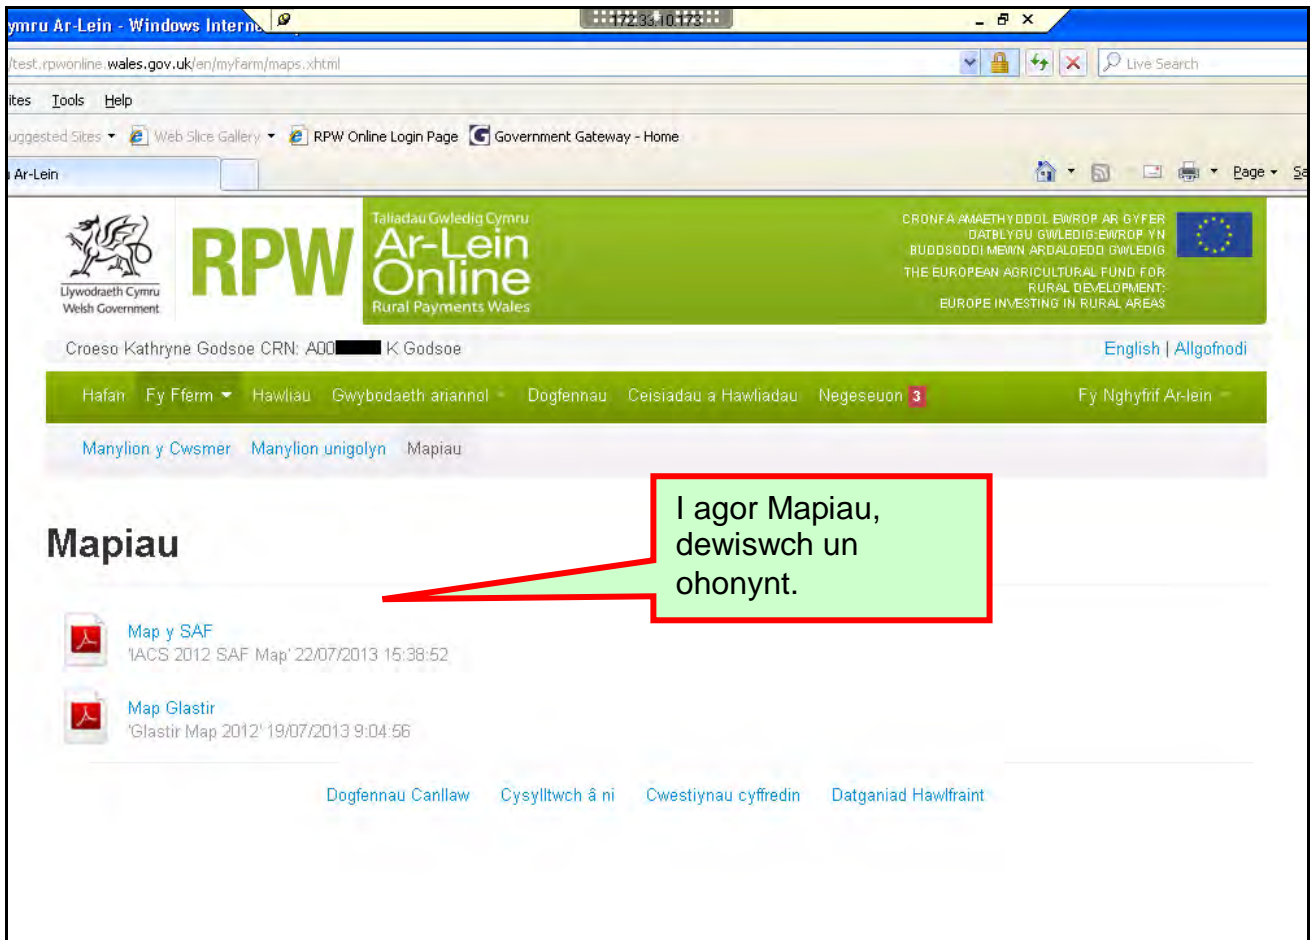

Defnyddio Taliadau Gwledig Cymru Ar-lein

Fy Fferm

Mae'r ddewislen 'Fy Fferm' yn cynnwys pedwar ddewis ar hyn o bryd:

- Manylion y Cwsmer
- Manylion unigolyn
- Mapiau
- Map Rhyngweithiol

[Nôl i'r cynnwys](#)

Mapiau

Os ydych yn clicio ar 'Mapiau', bydd y dudalen ganlynol yn ymddangos: