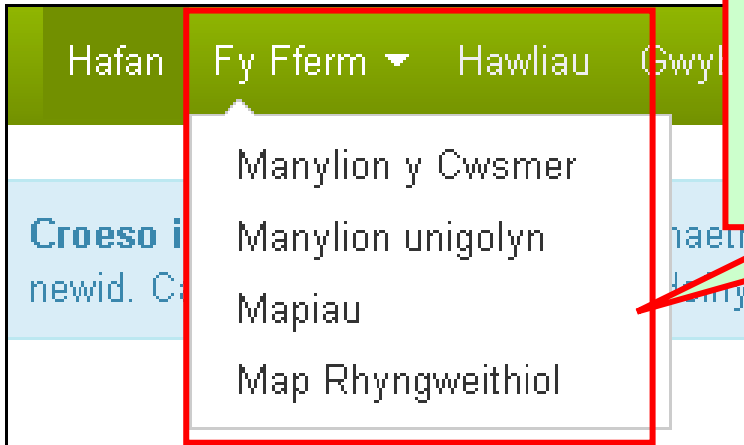

Cynnwys:

Tudalen:

<u>Defnyddio Taliadau Gwledig Cymru Ar-lein</u>	<u>3</u>
❖ <u>Fy Fferm</u>	<u>3</u>
• <u>Mapiau</u>	<u>3</u>
<u>Dolenni defnyddiol</u>	<u>5</u>
❖ <u>Gwasanaethau sydd ar gael drwy Borth y Llywodraeth</u>	<u>5</u>
❖ <u>Gwasanaethau eraill</u>	<u>6</u>

Ymwadiad

Pwrpas y canllaw hwn yw eich helpu gyda gwasanaeth Ar-lein Taliadau Gwledig Cymru (RPW Ar-lein). Mae'r Canllaw hwn wedi cael ei rannu'n adrannau gyda chyfarwyddiadau manwl. Wrth i gyfleusterau Taliadau Gwledig Cymru Ar-lein (RPW Ar-lein) gael eu datblygu bob yn gam, bydd y Canllaw hwn yn newid o dro i dro.

Cynhyrchwyd gan Lywodraeth Cymru

©Hawlfraint y Goron 2013

Defnyddio Taliadau Gwledig Cymru Ar-lein

Fy Fferm

Mae'r ddewislen 'Fy Fferm' yn cynnwys pedwar ddewis ar hyn o bryd:

- Manylion y Cwsmer
- Manylion unigolyn
- Mapiau
- Map Rhyngweithiol