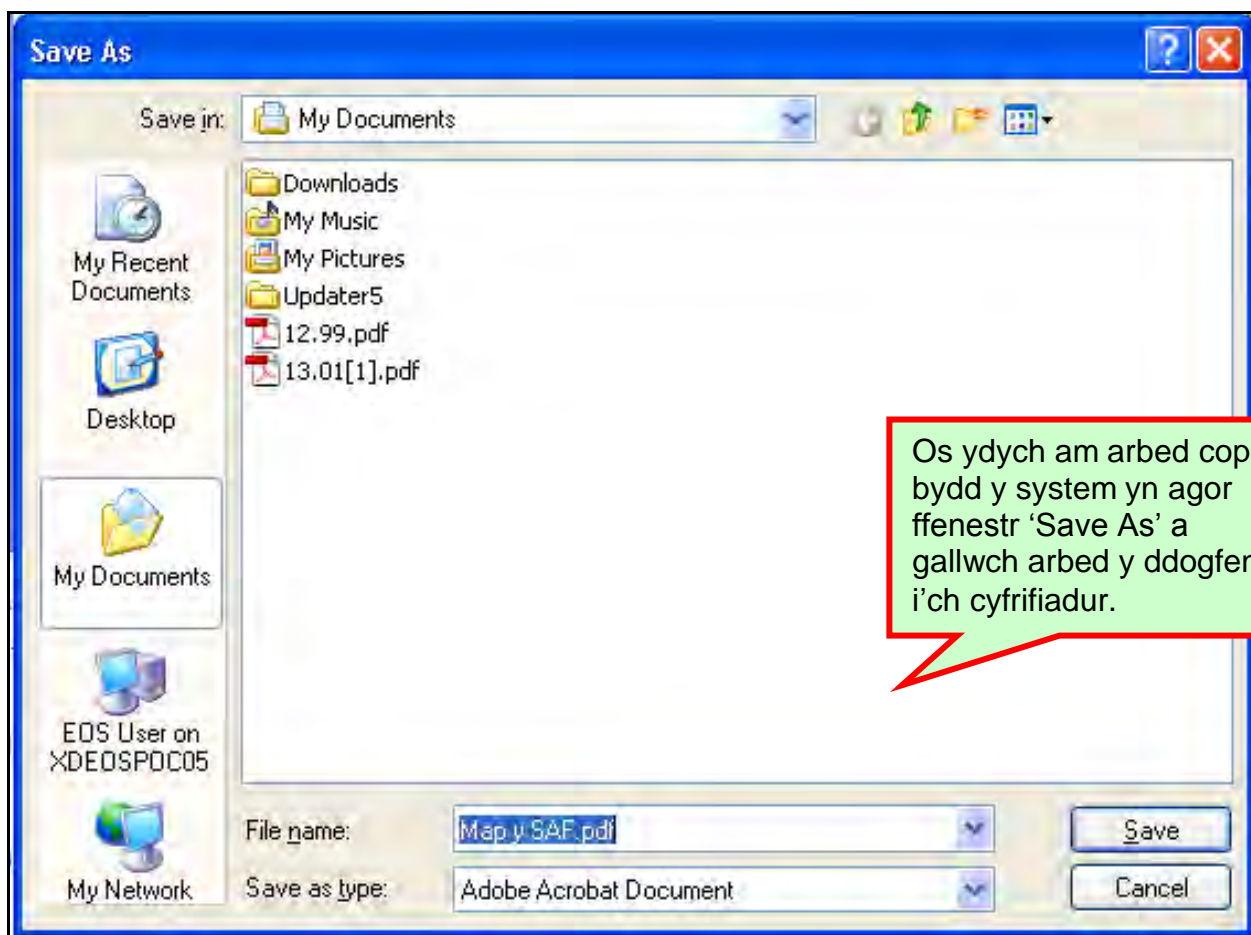

Noder: Mae'n rhaid bod gennych feddalwedd Reader fel Adobe Acrobat Reader/Word Read i weld 'Mapiau' ar RPW Ar-lein. Gallwch gael y feddalwedd hon yn RHAD AC AM DDIM trwy fynd i'r dudalen ar 'Darllenwyr a Meddalwedd' ar wefan Llywodraeth Cymru a dewis y dolenni allanol yno -

www.cymru.gov.uk/accessibility/readers/?lang=cy

[Nôl i'r Cynnwys](#)