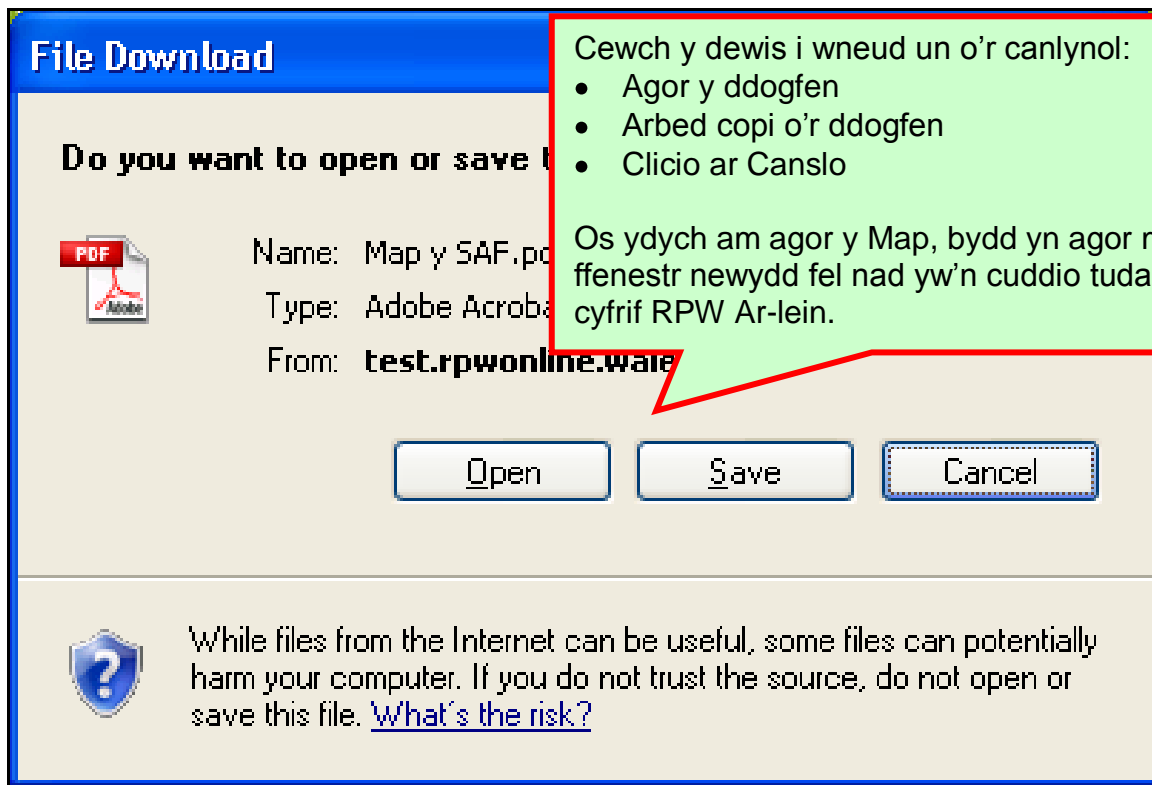

Noder: Mae'n rhaid bod gennych feddalwedd Reader fel Adobe Acrobat Reader/Word Read i weld 'Mapiau' ar RPW Ar-lein. Gallwch gael y feddalwedd hon yn RHAD AC AM DDIM trwy fynd i'r dudalen ar 'Darllenwyr a Meddalwedd' ar wefan Llywodraeth Cymru a dewis y dolenni allanol yno -

www.cymru.gov.uk/accessibility/readers/?lang=cy

[Nôl i'r Cynnwys](#)