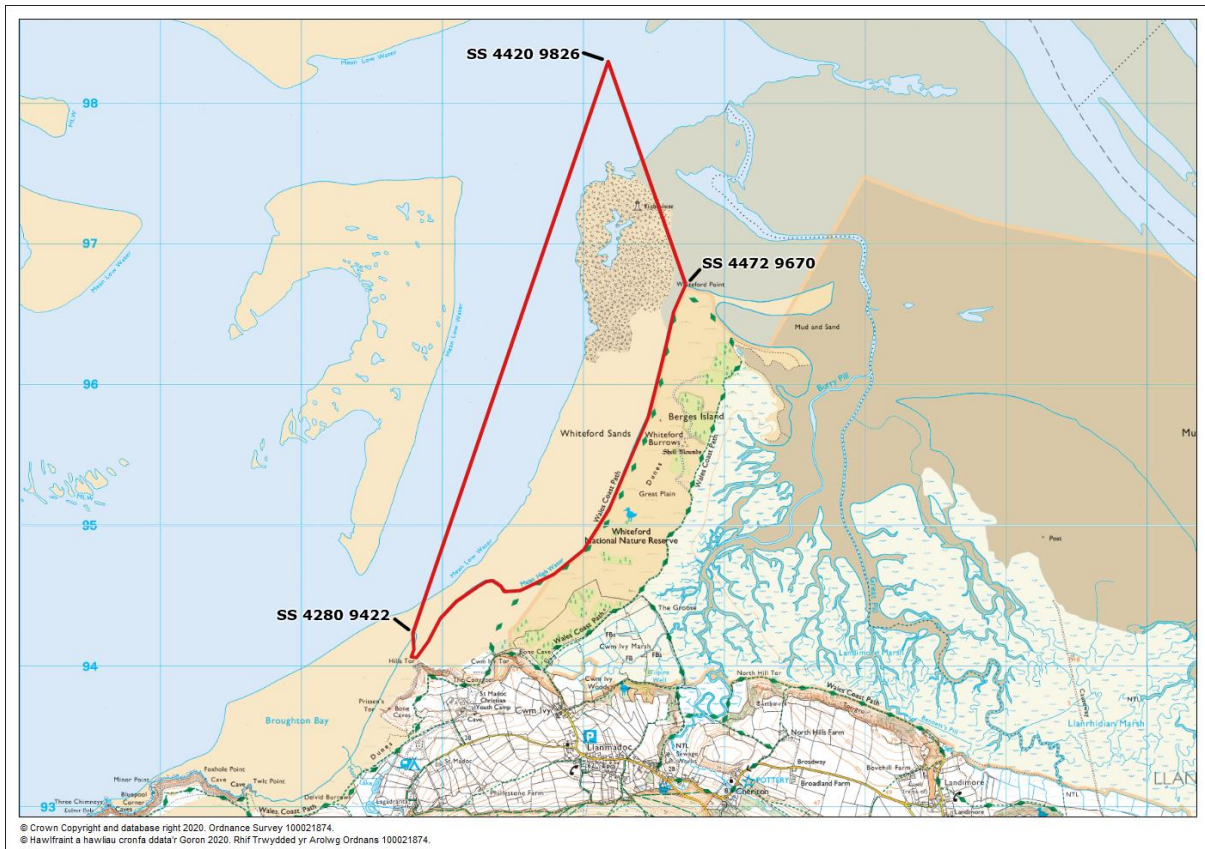

Map yn dangos Pysgodfa gocos Traeth Whiteford rhwng pwyntiau aber y Lluchwr, Bryniau Tor a Whiteford Point.

RHAGOR O WYBODAETH

I weld rhagor o hysbysiadau a chael rhagor o wybodaeth am gau'r gwelyau hyn, cysylltwch ag: