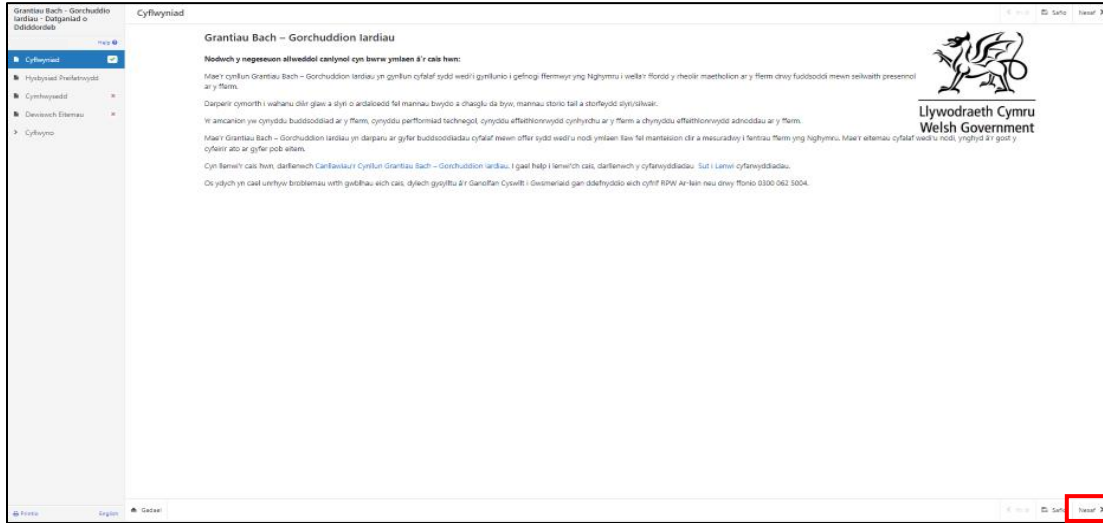

Datganiad o Ddiddordeb ar gyfer Grantiau Bach – Gorchuddio Iardiau

Dyma'r dudalen gyflwyno sy'n rhoi gwybodaeth am y Grant Busnes i Ffermydd – Gorchuddio Iardiau.

Ar ôl ichi ddarllen yr wybodaeth, cliciwch ar y botwm **Nesaf**.