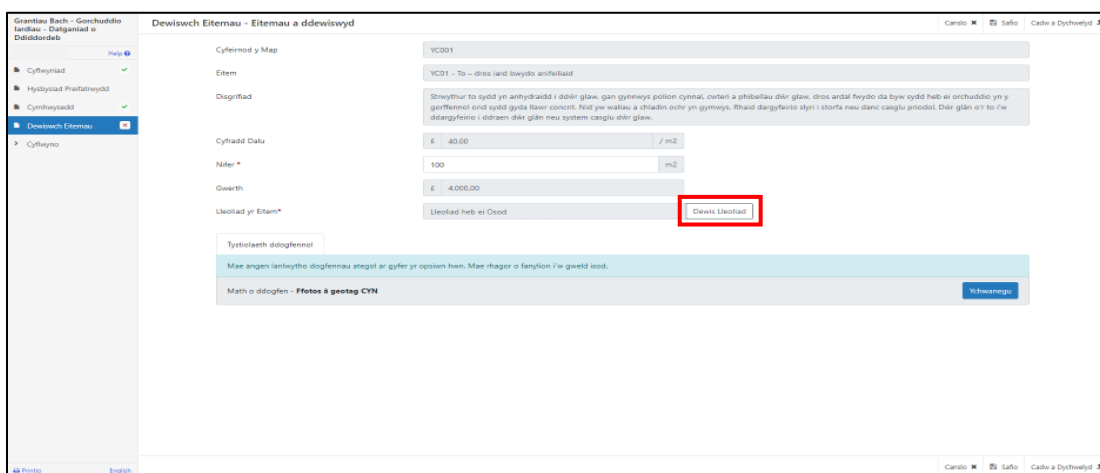

Ar ôl ichi nodi'r nifer, cliciwch ar y botwm **Safio**.

Cliciwch ar **Dewis Lleoliad** er mwyn nodi lleoliad yr eitem.