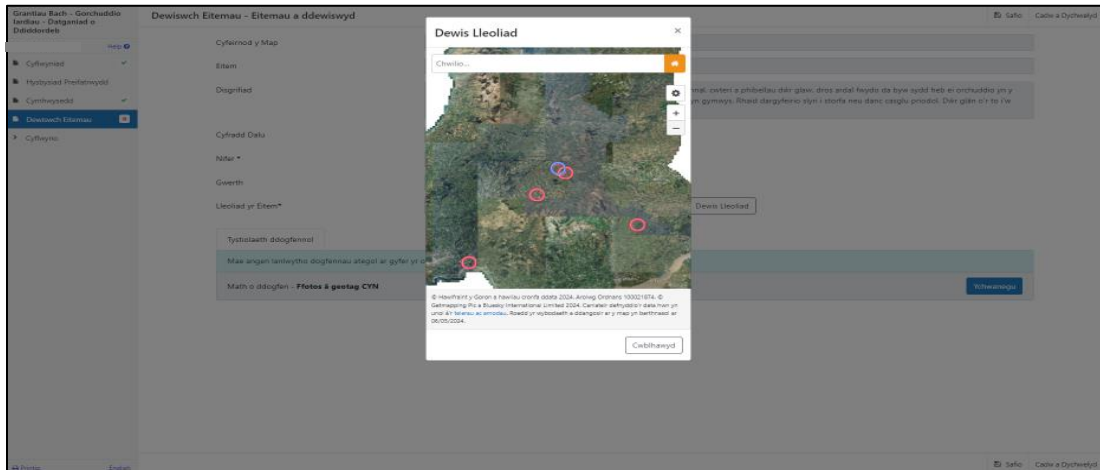

Cliciwch ar y botwm **Ychwanegu Eitem** i weld cwmpen o'r holl eitemau sydd ar gael.

Ar ôl ichi ddewis eitem, bydd y manylion yn ymddangos ar y sgrin nesaf.

Ar ôl ichi nodi'r nifer, cliciwch ar y botwm **Safio**.

Cliciwch ar **Dewis Lleoliad** er mwyn nodi lleoliad yr eitem.

Ar ôl ichi glicio ar **Dewis Lleoliad**, bydd y map yn ymddangos.

Chwyddwch y map neu defnyddiwch y swyddogaeth '**chwilio**' i ddod o hyd i'r parcel tir y mae'r eitem wedi'i lleoli ynddo.