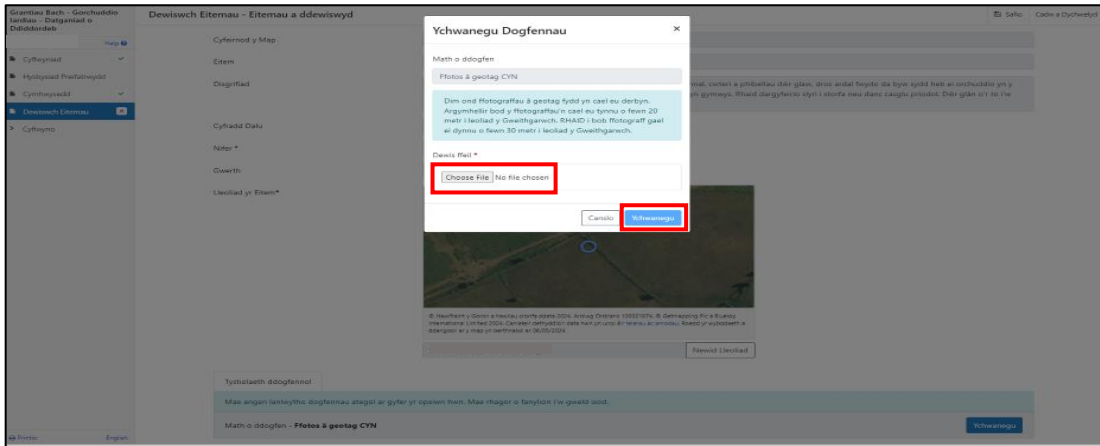

Nawr mae'n rhaid ichi ychwanegu eich ffotograff â geotag "cyn" o'r eitem a deised gennyh drwy glicio ar y botwm **Ychwanegu**.

Dewiswch y ffotograff o'r man lle rydych wedi'i gadw ar eich cyfrifiadur neu'ch gliniadur.

Ar ôl ichi ddewis eich ffotograff, cliciwch ar y botwm **Ychwanegu**.