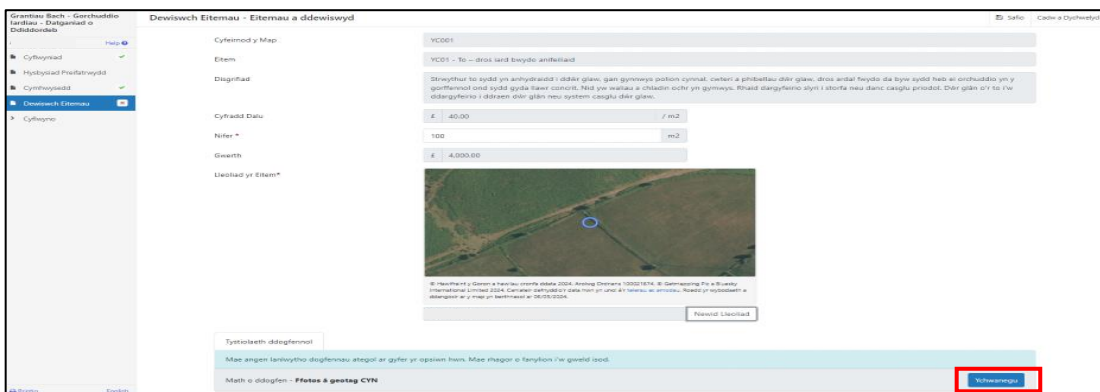

Ar ôl ichi ddewis lleoliad yr eitem, cliciwch ar y botwm **Wedi gorffen**, bydd hyn yn mynd â chi yn ôl i'r sgrin Eitem a Ddewiswyd lle y caiff mân-lun o leoliad y map ei ddangos.