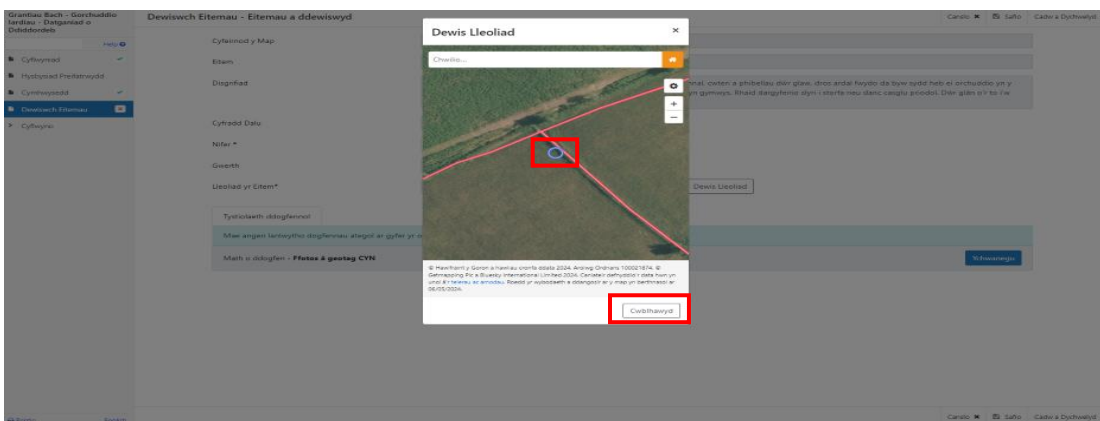

Chwyddwch y map neu defnyddiwch y swyddogaeth '**chwilio**' i ddod o hyd i'r parcel tir y mae'r eitem wedi'i lleoli ynddo.

Cliciwch yn y parcel tir er mwyn gosod y pwynt ar leoliad yr eitem.