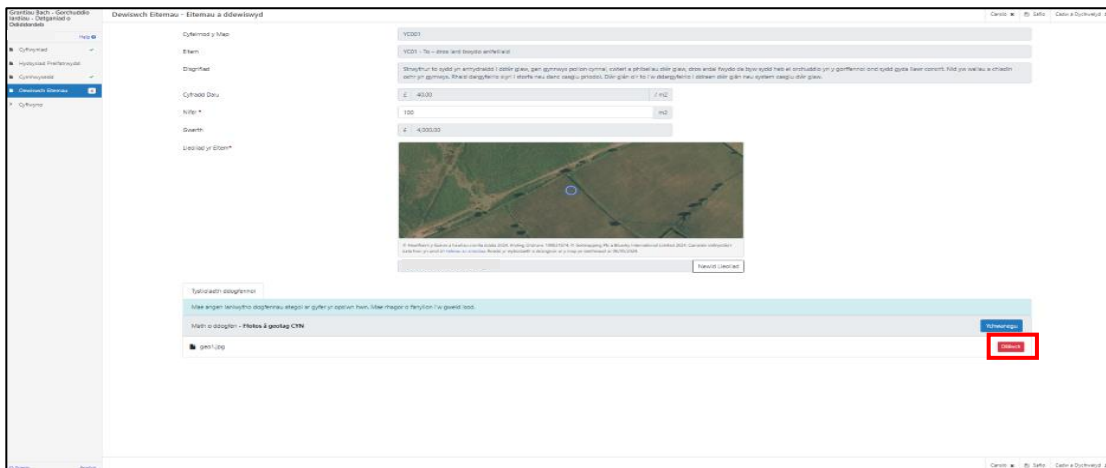

Bydd y sgrin yn dangos bod y ffotograff wedi'i ychwanegu. Os byddwch am ei ddileu a'i ychwanegu unwaith eto, gallwch wneud hynny drwy glicio ar y botwm **Dileu**.