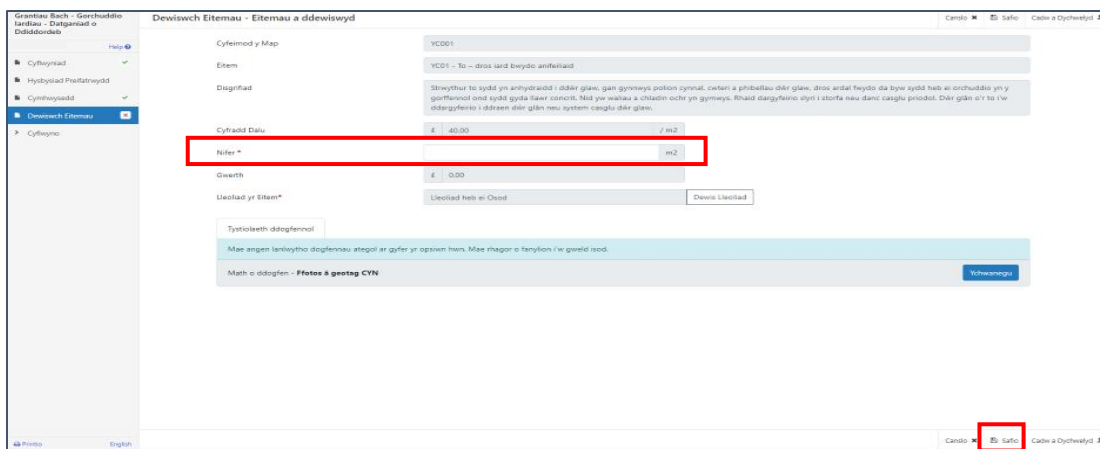

Mae'r dudalen hon yn cynnwys gwiriadau cywirdeb data sylfaenol a bydd unrhyw wallau neu negeseuon gwybodaeth yn ymddangos ar ôl ichi glicio '**Safio**' neu '**Nesaf**'.

Ar ôl ichi ateb pob un o'r cwestiynau, cliciwch ar y botwm **Nesaf**.

Dewis Eitemau

Cyn dewis eich eitemau, gwnewch yn siŵr eich bod wedi darllen y rhestr o Eitemau Cyfalaf Cymwys ar gyfer Grantiau Bach – Gorchuddio lardiau yn Atodiad A i'r llyfryn canllaw. Bydd hyn yn rhoi'r manylebau, y gost a'r sgôr ar gyfer pob eitem i chi.

Cliciwch ar y botwm **Ychwanegu Eitem** i weld cwmpen o'r holl eitemau sydd ar gael.

Ar ôl ichi ddewis eitem, bydd y manylion yn ymddangos ar y sgrin nesaf.

Ar ôl ichi nodi'r nifer, cliciwch ar y botwm **Safio**.