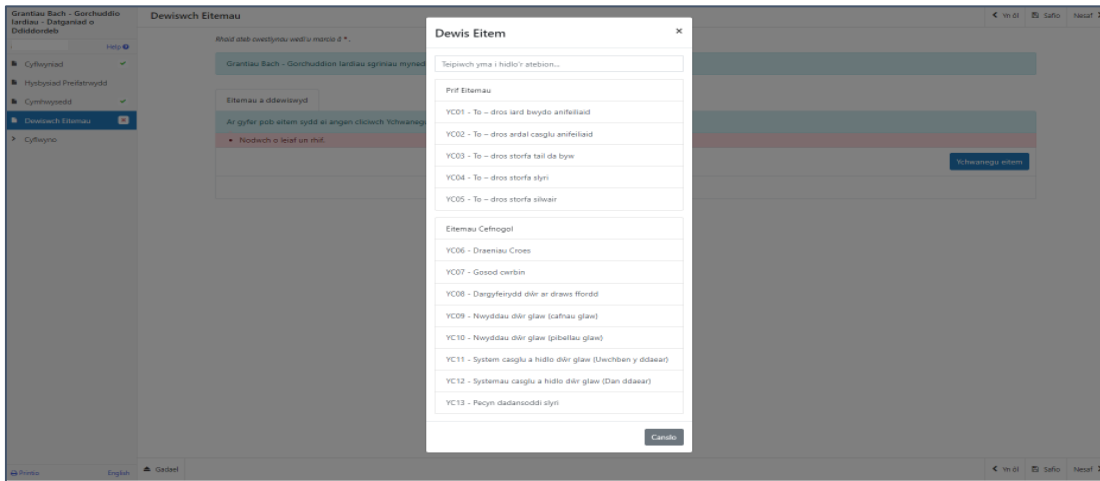

Ar ôl ichi ddewis eitem, bydd y manylion yn ymddangos ar y sgrin nesaf.

Ar ôl ichi nodi'r nifer, cliciwch ar y botwm **Safio**.

Cliciwch ar **Dewis Lleoliad** er mwyn nodi lleoliad yr eitem.