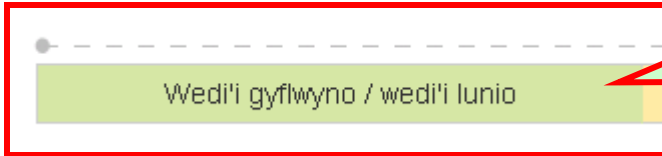

Bocs gwyrdd – os yw'r bocs yn wyrdd, yna bydd y cais neu'r hawliad wedi pasio'r cam hwnnw o'r broses

Nodwch y canlynol:

Mae manylion ceisiadau a hawliadau yn cael eu diweddarau ar yr awr, bob awr. Os oes gennych chi statws 'Wedi'i dalu', yna dylai llythyr talu ymddangos yn y ddewislen 'Dogfennau'. Fodd bynnag, nid yw'r wybodaeth yn y ddewislen 'Taliadau' yn cael ei diweddarau ar unwaith. Caiff manylion talu eu hanfon at RPW Ar-lein dros nos felly os mai 'Wedi'i dalu' yw statws y cais/hawliad, bydd yn rhaid i chi aros tan y diwrnod canlynol i fanylion y taliad ymddangos ar-lein.

Bydd Ceisiadau/Hawliadau sydd â statws 'Wedi'i dalu' yn dangos yn RPW Ar-lein ychydig ddiwrnodau cyn y gwneir y taliad.

PWYSIG: Mae Ceisiadau/Hawliadau sydd â statws 'Yn barod i'w talu' yn dal i orfod cael eu gwirio ac felly, mae'n bosibl na fydd taliad yn cael ei wneud. Hefyd, ni ellir gwneud taliad nes bydd cyfnod talu'r cynllun dan sylw yn agor fel y nodir yn neunydd darllen y cynllun.

[Nôl i'r Cynnwys](#)