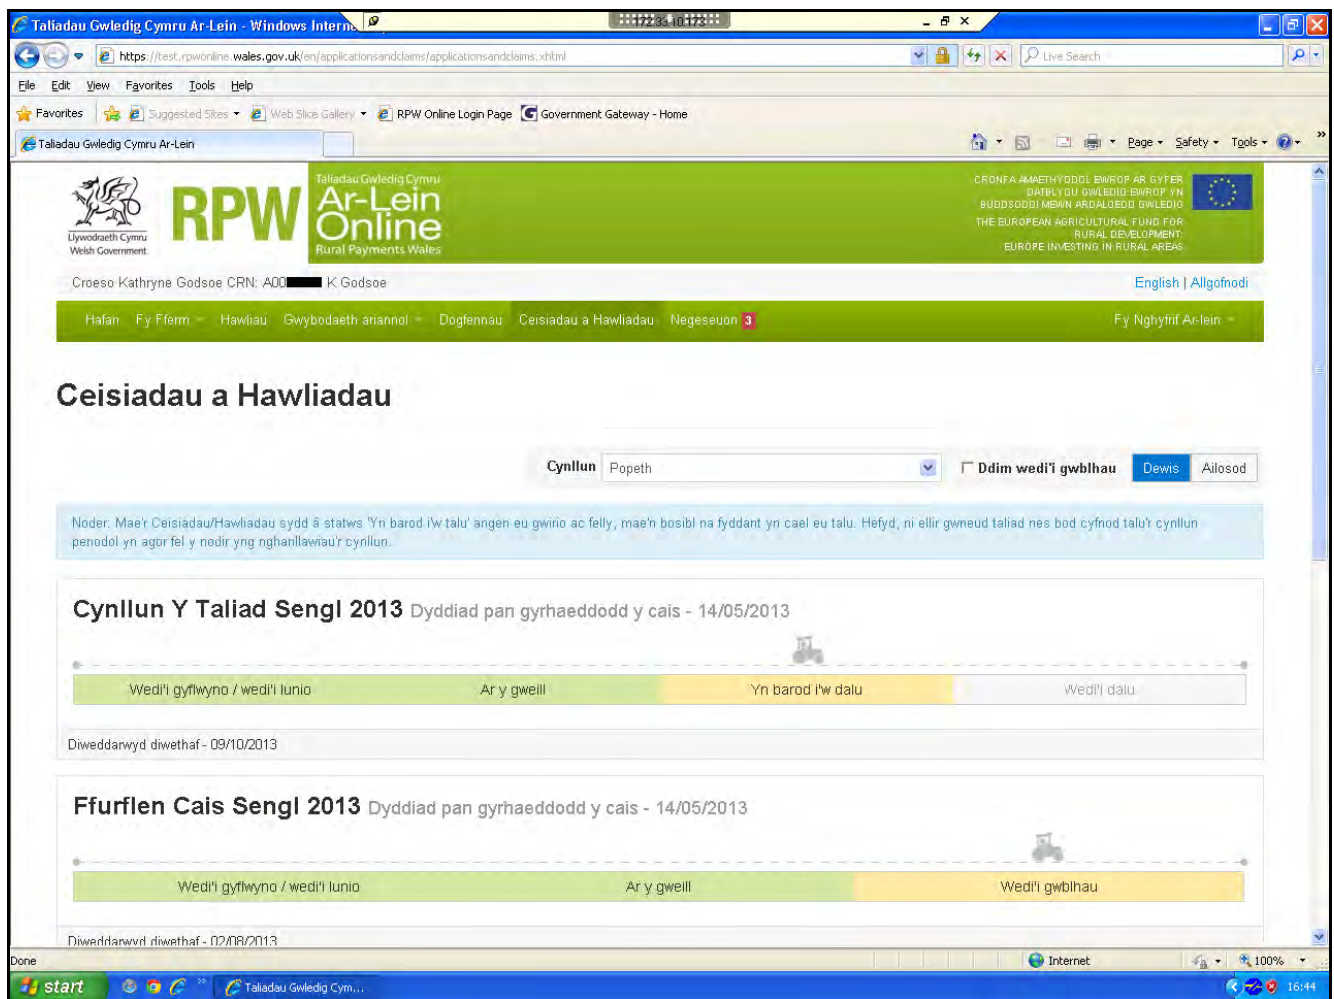

Defnyddio Taliadau Gwledig Cymru Ar-lein

Ceisiadau a Hawliadau

Os ydych yn clicio ar 'Ceisiadau a Hawliadau', bydd y dudalen ganlynol yn ymddangos:

Mae gennych dewis yma i ffitro ceisiadau a hawliadau cynllun eich cwsmer. Cliciwch ar 'Cynllun' i ddewis y Cynllun yr hoffech ei weld. Yna cliciwch 'dewis' i chwilio