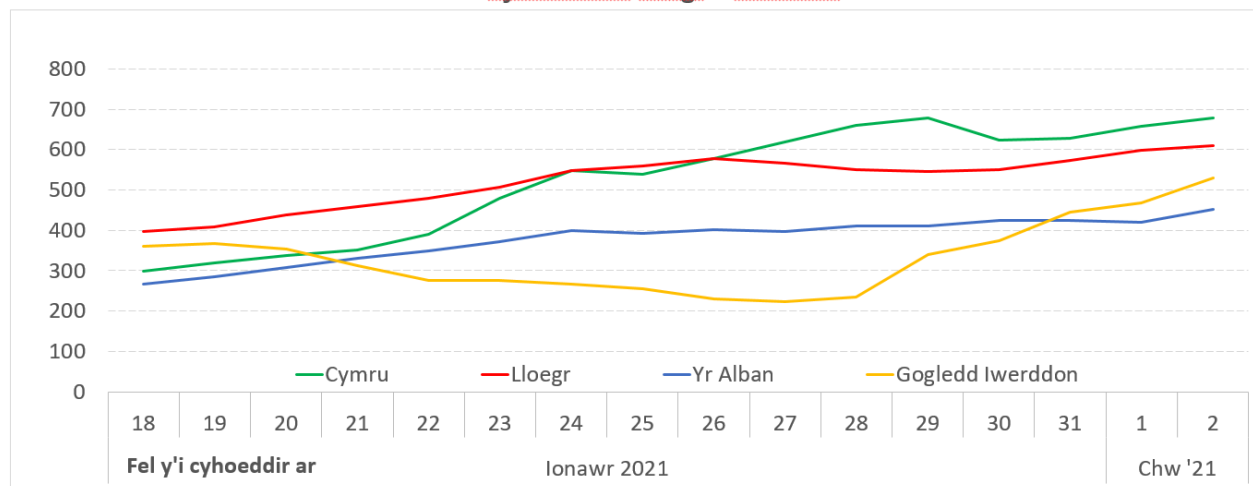

Cyhoeddwyd gyntaf: 3 Chwefror 2021

Diweddarwyd ddiwethaf: 3 Chwefror 2021

Cafodd y ddogfen hon ei lawrlwytho o LLYW.CYMRU, efallai nad dyma'r fersiwn mwyaf diweddar.

Ewch i <https://llyw.cymru/sleidiau-setiau-data-o-friff-coronafeirws-y-gweinidog-iechyd-gwasanaethau-cymdeithasol-3-chwefror-2021-html> i weld y fersiwn ddiweddaraf.

Gwybdaeth am [hawlfraint](#).

Sleid 1

Y dosau cyntaf a gofnodir bob dydd fesul 100,000 o'r boblogaeth yn wledydd y DU, cyfartaledd treigl 7 diwrnod

Ffynhonnell: Iechyd Cyhoeddus Cymru, Llywodraeth y DU
Data'n gywir ar: 02/02/2021