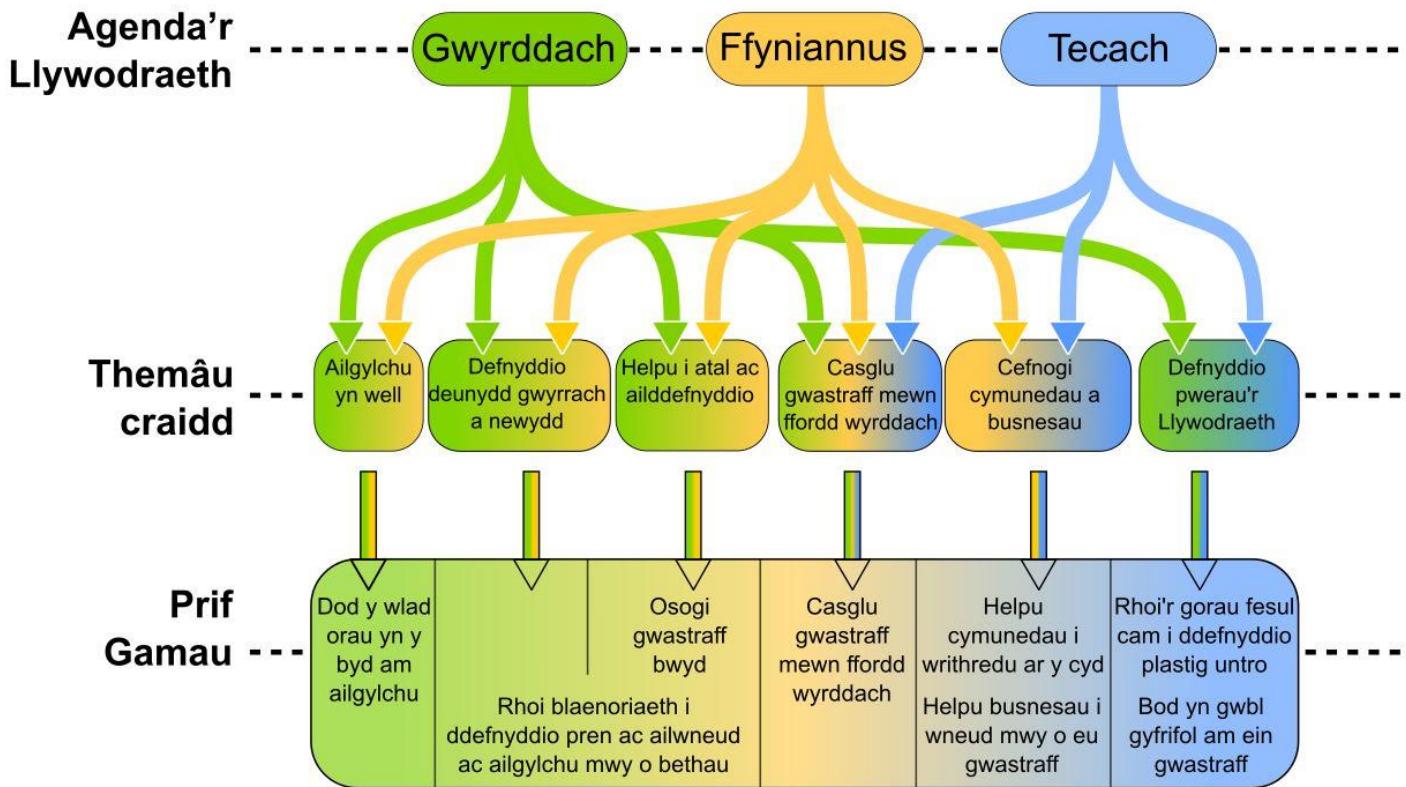

Sut mae'n gweithio - gyda'i gilydd

Llywodraeth Cymru
Welsh Government