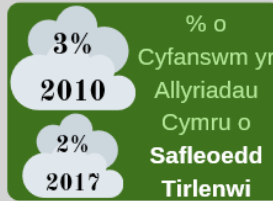

Mae'r ddogfen yma hefyd ar gael yn Gymraeg.
This document is also available in Welsh.

Mae Cymru'n arwain y byd o ran rheoli gwastraff

Llywodraeth Cymru
Welsh Government

PERFFORMIAD AILGYLCHU...

CYMUNEDAU A BUSNESAU...

EFFAITH AMGLYCHEDDOL...

MAE CYMRU YN AILGYLCHU

DYNA EIN HARFER

 Cymru yn ailgylchu
Wales recycles

Ble ydym ni am fod

Llywodraeth Cymru
Welsh Government

Nawr

Yn ei wneud nawr